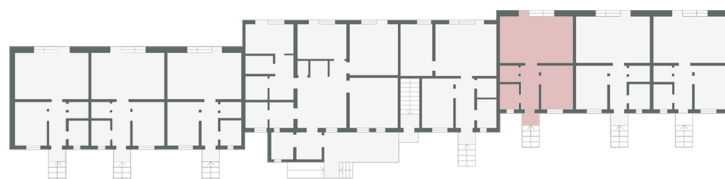

Tallmovägen 15C

0 1 2 3 4 5 meter

BEGREPP

KLK = klädkammare
FRD = förråd
G = garderob
L = linneskåp
D = dusch
TM = tvättmaskin

H = högskåp
ST = städsåp
K = kyl
F = frys
SK = skafferi

VÄNING

S = souterrängplan
M = markplan
Bv = bottenvåning
E = entréplan
1-9 = våningsplan