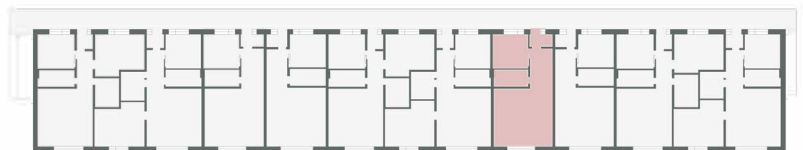

## Vendelvägen 5A

0 1 2 3 4 5 meter

### BEGREPP

KLK = klädkammare  
FRD = förråd  
G = garderob  
L = linneskåp  
D = dusch  
TM = tvättmaskin

H = högskåp  
ST = städskåp  
K = kyl  
F = frys  
SK = skaffereri

### VÅNING

S = souterrängplan  
M = markplan  
Bv = bottenvåning  
E = entréplan  
1-9 = våningsplan